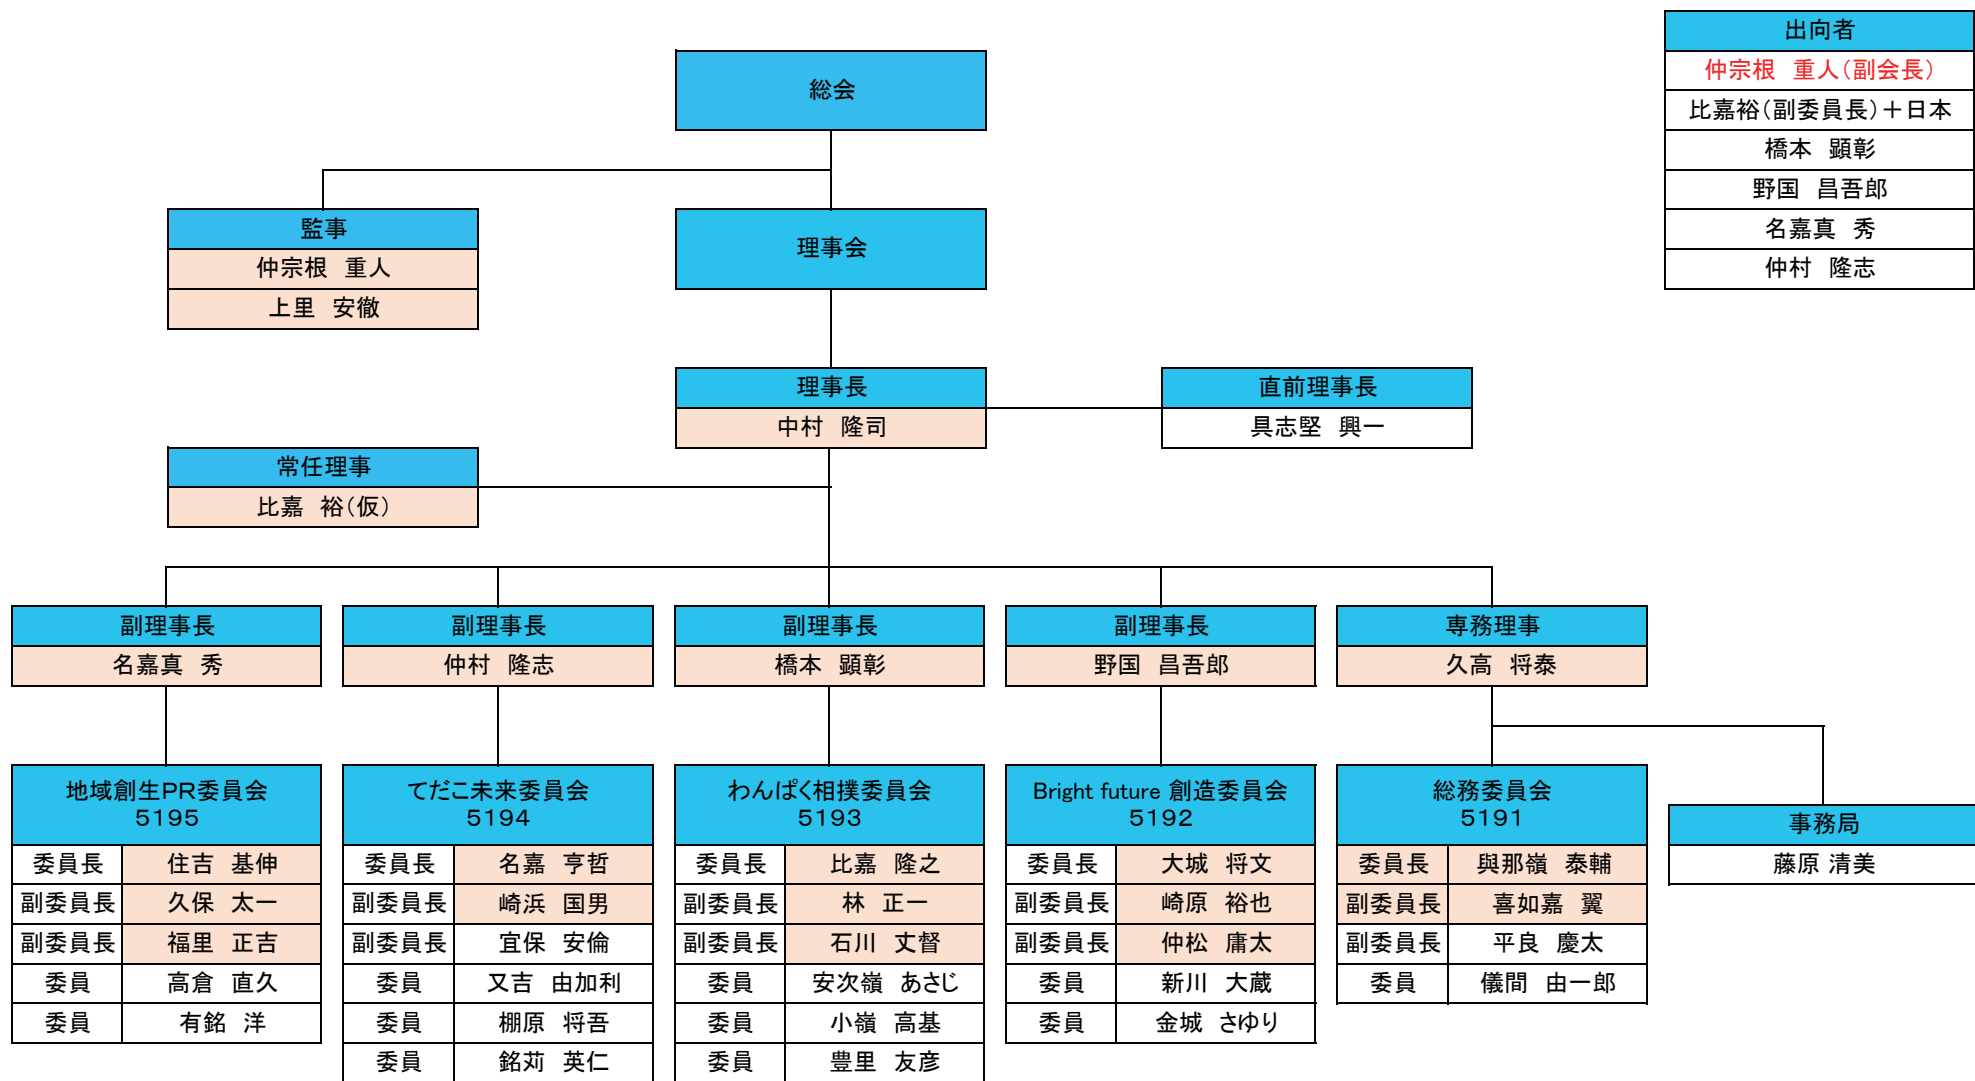

公益社団法人 浦添青年会議所 2017年度 組織図

出向者
仲宗根 重人(副会長)
比嘉裕(副委員長)+日本
橋本 顕彰
野国 昌吾郎
名嘉真 秀
仲村 隆志